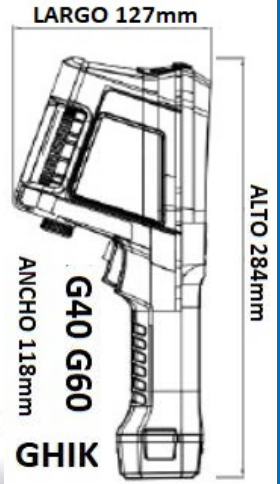

1

ALARMAS EN MAS O EN MENOS en MAX o MIN

TERMOGRAFICAS GHIK G40 y G60

3

Laser Distance

Thermal resolution:
640 x 480 pixels (G60)
480 x 360 pixels (G40)

4

MODOS DE VISION CAMARAS TERMOGRAFICAS PROFESIONALES GHIKmicro G40 y G60